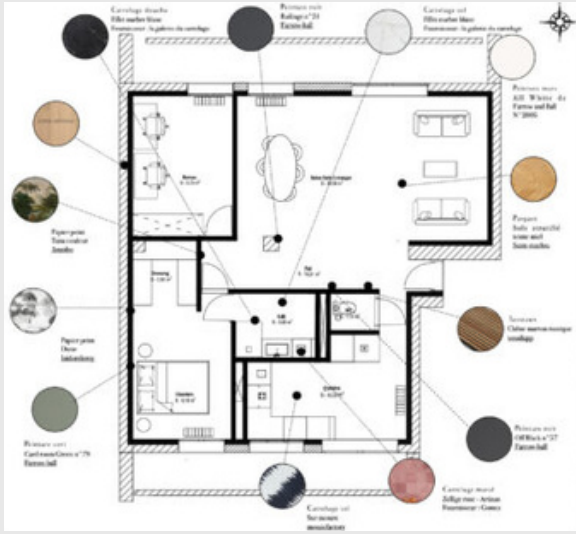

La planche d'ambiance

cela comprend généralement :

- des palettes de couleurs
- des photos d'autres appartements
- des matériaux
- du mobilier.

LA PLANCHE D'AMBIANCE - D'INSPIRATIONS / TENDANCES & LA PLANCHE COULEUR & MATÉRIAUX

Ces deux planches sont un outil indispensable pour démarrer un projet de décoration, elle donne un premier aperçu, à partir des goûts que vous avez exprimés, de l'ambiance que l'on va donner à la pièce. Elle permet de valider l'harmonie du projet au travers de couleurs, de matériaux et de photos d'inspiration.

deco à la carte 1

La planche couleur & matériaux

LE PLAN D'AMÉNAGEMENT

Le plan d'aménagement existant et futur permet de visualiser le futur agencement du mobilier et des éléments de décoration dans l'espace. Il peut être réalisé à partir d'un plan existant ou nécessiter un relevé de côtes de la pièce.

Le plan d'aménagement

LA DÉCO À LA CARTE (SUITE)

PLANS TECHNIQUES & DOSSIER D'EXÉCUTION.

Ces plans sont comme des compas guidant la réalisation de votre projet.

Le dossier d'exécution, comprend tous les documents, graphiques, descriptifs et normatifs, permettant la réalisation du projet. Il permettra aux entreprises de chiffrer précisément le coût des travaux.