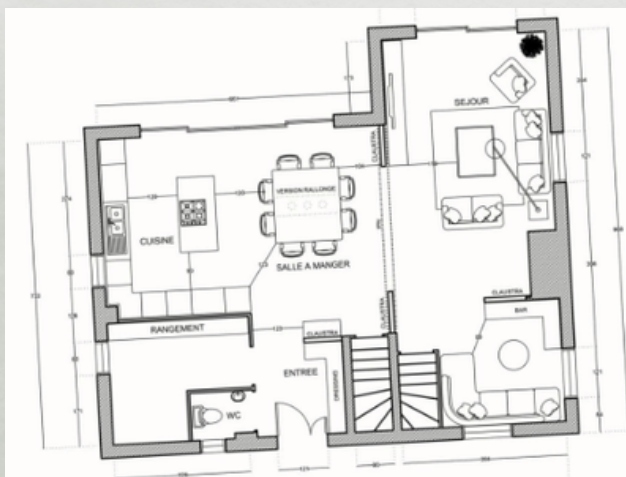

Ces deux planches sont un outil indispensable pour démarrer un projet de décoration, elle donne un premier aperçu, à partir des goûts que vous avez exprimés, de l'ambiance que l'on va donner à la pièce. Elle permet de valider l'harmonie du projet au travers de couleurs, de matériaux et de photos d'inspiration.

deco à la carte 1

La planche couleur & matériaux

LE PLAN D'AMÉNAGEMENT

Le plan d'aménagement existant et futur permet de visualiser le futur agencement du mobilier et des éléments de décoration dans l'espace. Il peut être réalisé à partir d'un plan existant ou nécessiter un relevé de côtes de la pièce.

Le plan d'aménagement

LA DÉCO À LA CARTE (SUITE)

PLANS TECHNIQUES & DOSSIER D'EXÉCUTION.

Ces plans sont comme des compas guidant la réalisation de votre projet.

Le dossier d'exécution, comprend tous les documents, graphiques, descriptifs et normatifs, permettant la réalisation du projet. Il permettra aux entreprises de chiffrer précisément le coût des travaux.