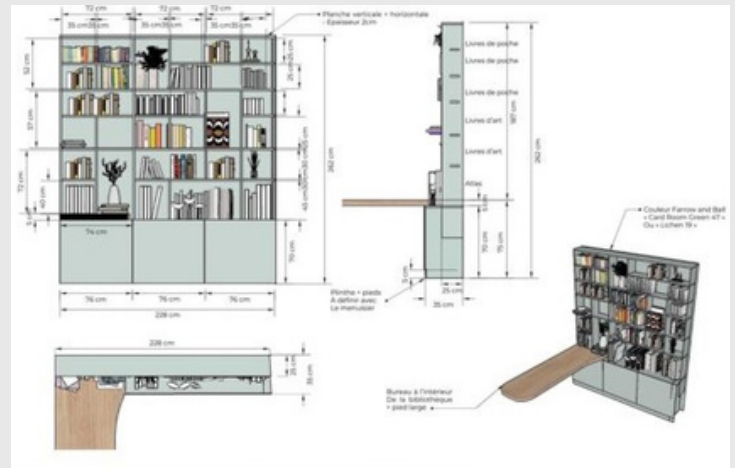

Vous ne trouvez pas le meuble parfait en magasin?

Trop petit, trop grand, pas assez de rangement, ou pas la bonne couleur ? Cette prestation est faite pour vous. Imaginez un meuble sur-mesure, parfaitement adapté à votre espace, et personnalisable dans les moindres détails.

Je crée pour vous un meuble unique, que ce soit un bureau, un espace TV, une bibliothèque ou une cloison de séparation. Vous déterminez la fonction, je m'occupe du reste.

Pour que votre artisan local puisse le réaliser, je vous fournirai un dossier complet avec des visuels 3D et une élévation technique cotée, incluant les matériaux et les couleurs.

LES VUES 3D

Les visuels 3D vous aideront à vous projeter dans votre futur intérieur. Ils permettent de visiter virtuellement l'espace agencé et décoré avec les couleurs et les matériaux de votre choix et d'en apprécier les volumes, les textures et les espaces de circulation.